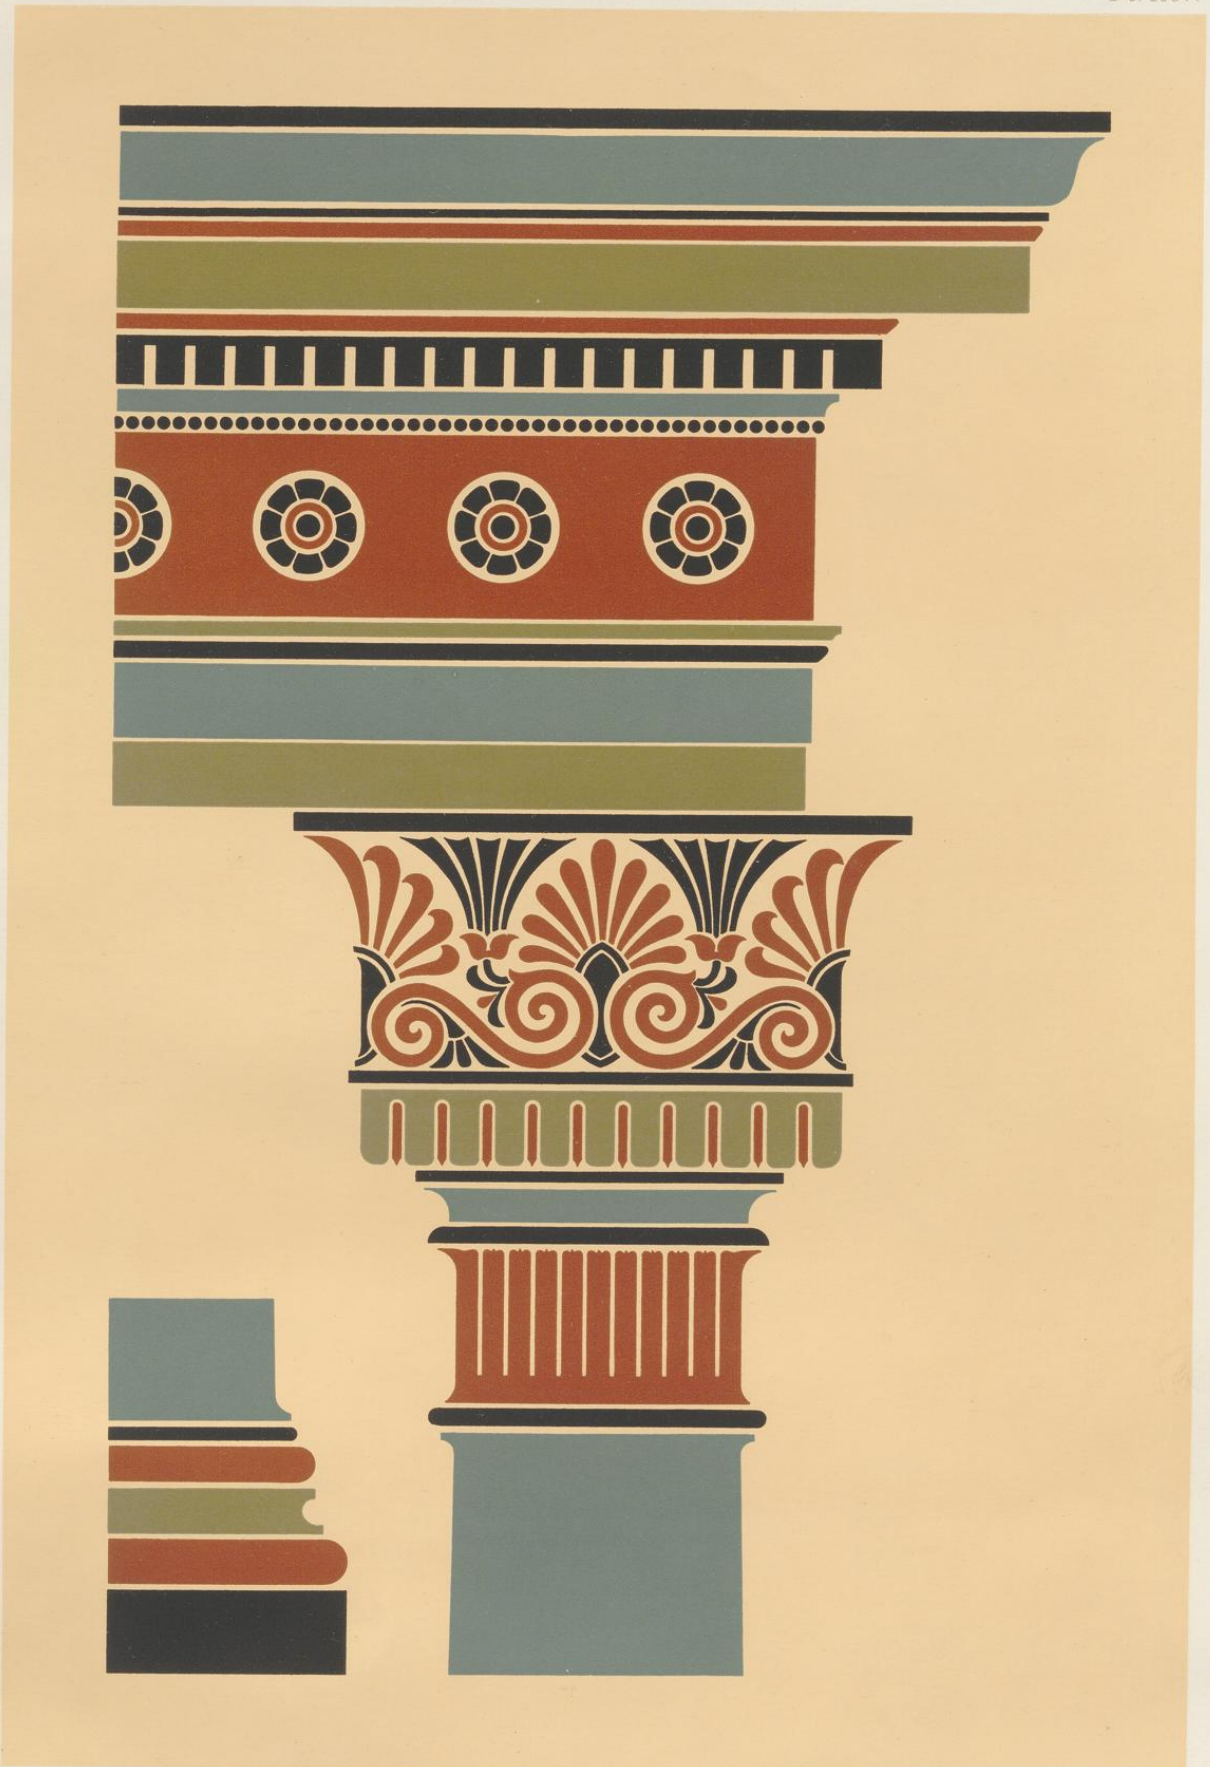

UNIVERSITÄTS-  
BIBLIOTHEK  
PADERBORN

**Praktische Vorlagen- und Muster-Sammlung für  
Fortbildungsschulen, Gewerbeschulen, Maler,  
Modelleure, Holz- und Steinbildhauer, Tapezierer,  
Tapeten-, Teppich- und Möbelstoff-Fabriken, Ciseleure, ...**

**Audsley, George Ashdown**

**Stuttgart, 1893**

Tafel XCV. Architektonische Ordnung im Neo-Grec-Stil in reichen Farben,  
als Dekorationsmotiv auf grossen Wandflächen geeignet.

---

[urn:nbn:de:hbz:466:1-93594](https://nbn-resolving.org/urn:nbn:de:hbz:466:1-93594)