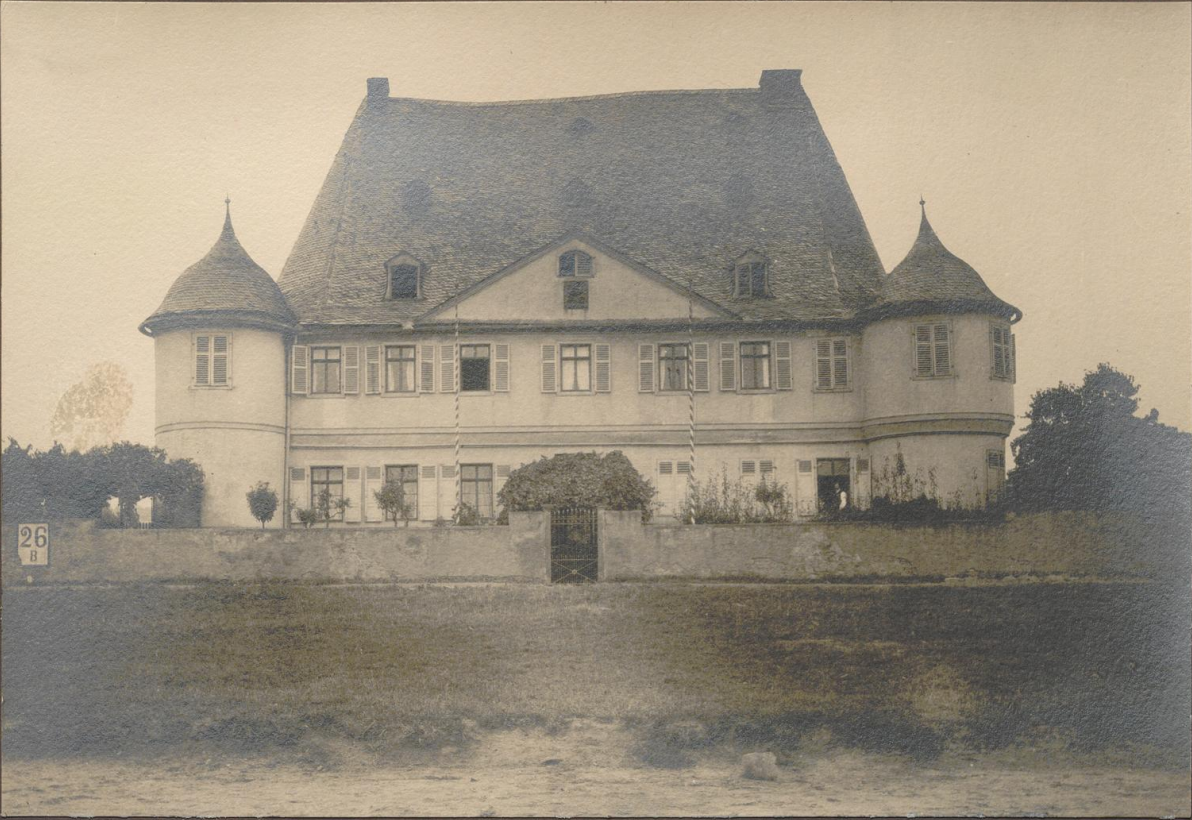

UNIVERSITÄTS-
BIBLIOTHEK
PADERBORN

Winkel, Großes Haus mit zwei Erkern am Rhein

Quedenfeldt, Erwin

Düsseldorf, 1911

[urn:nbn:de:hbz:466:1-93298](https://nbn-resolving.org/urn:nbn:de:hbz:466:1-93298)

DR. ERWIN QUEDENFELDT
Telefon 4930 DUISSELDORF Rosenfr. 28

EINZELBILDER
VOM MITTELRHEIN

No. 430

Winkel gr. Haus am Rhein

Die Nachbildung in jeder Form, auch in Lichtbildern,
ist nicht gestattet.

Univ.
Bibliothek
Bodum

YD 0065-3