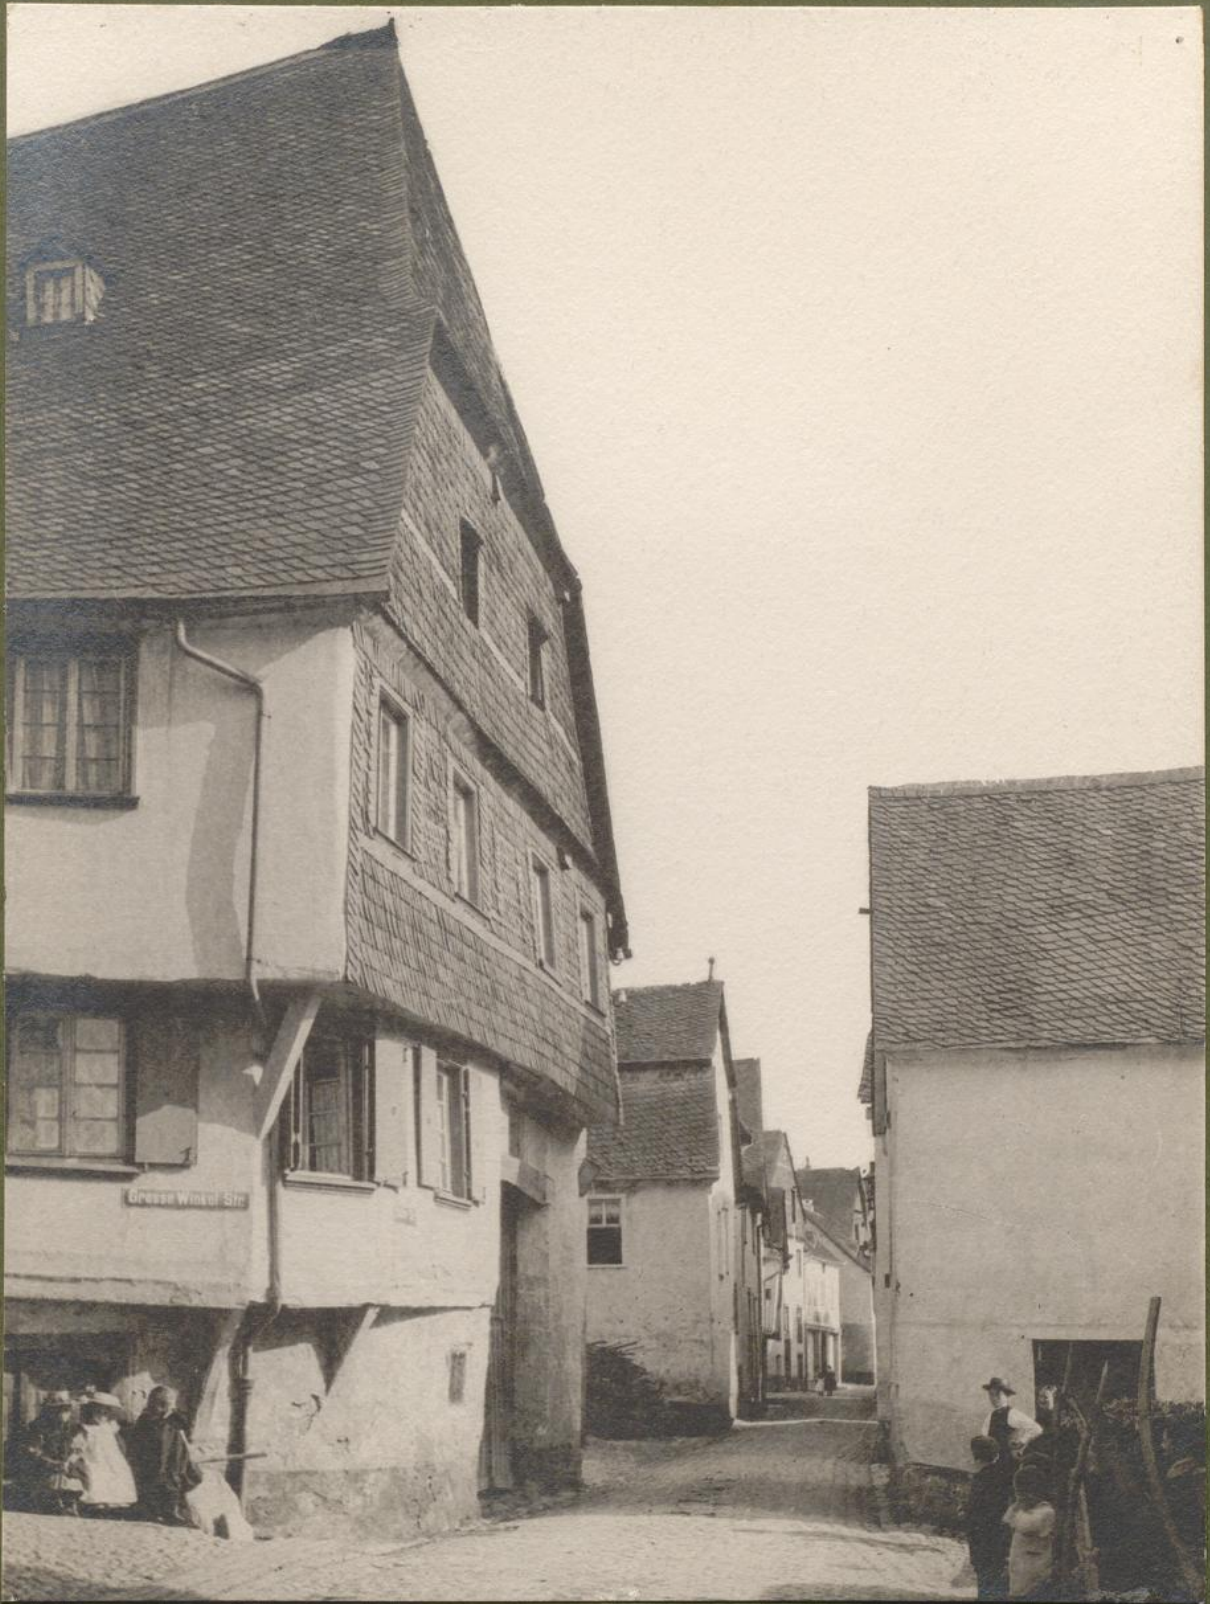

UNIVERSITÄTS-
BIBLIOTHEK
PADERBORN

**Enkirch, Großes Schieferhaus Ecke Unterstraße und
Große Winkelstraße**

Quedenfeldt, Erwin

Düsseldorf, 1911

[urn:nbn:de:hbz:466:1-92362](https://nbn-resolving.org/urn:nbn:de:hbz:466:1-92362)

DR. ERWIN QUEDENFELDT
Telefon 4930 DÜSSELDORF Rosenstr. 28

EINZELBILDER
VON DER MOSEL

No. 118.

Die Nachbildung in jeder Form, auch in Lichtbildern,
ist nicht gestattet.

Ver-
triebs-
Bureau

10 001-3