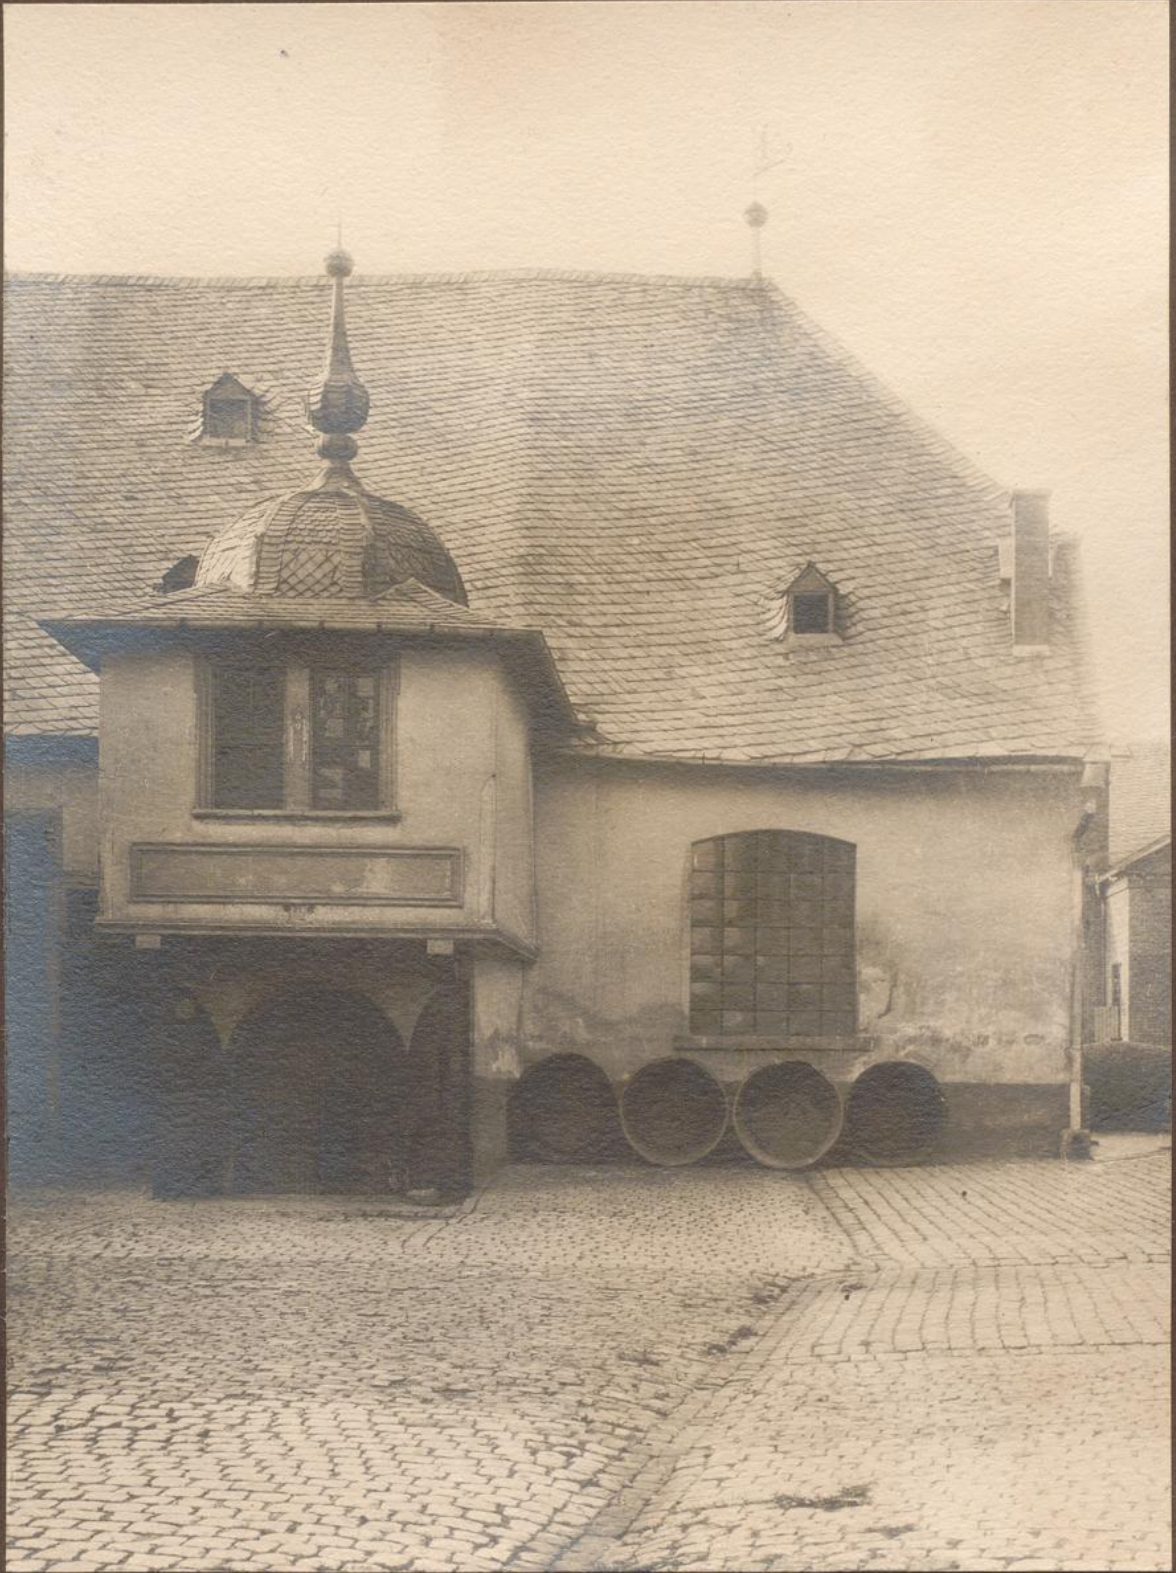

UNIVERSITÄTS-
BIBLIOTHEK
PADERBORN

**Eltville, Erkervorbau im Hofe der Sektfirma Matheus
Müller**

Quedenfeldt, Erwin

Düsseldorf, 1911

[urn:nbn:de:hbz:466:1-89558](https://nbn-resolving.org/urn:nbn:de:hbz:466:1-89558)