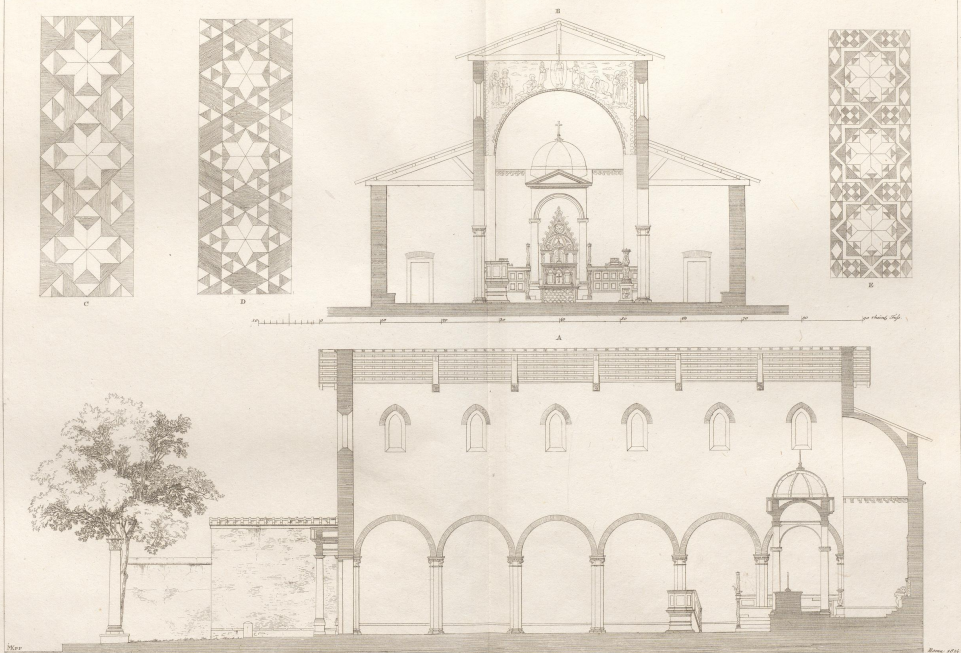

Querschnitt von der Basilika S. Neros & Achilles. Coupes de la Basilique de S. Neros et Achille. Spaccati della Basilica di S. Neros ed Achille.