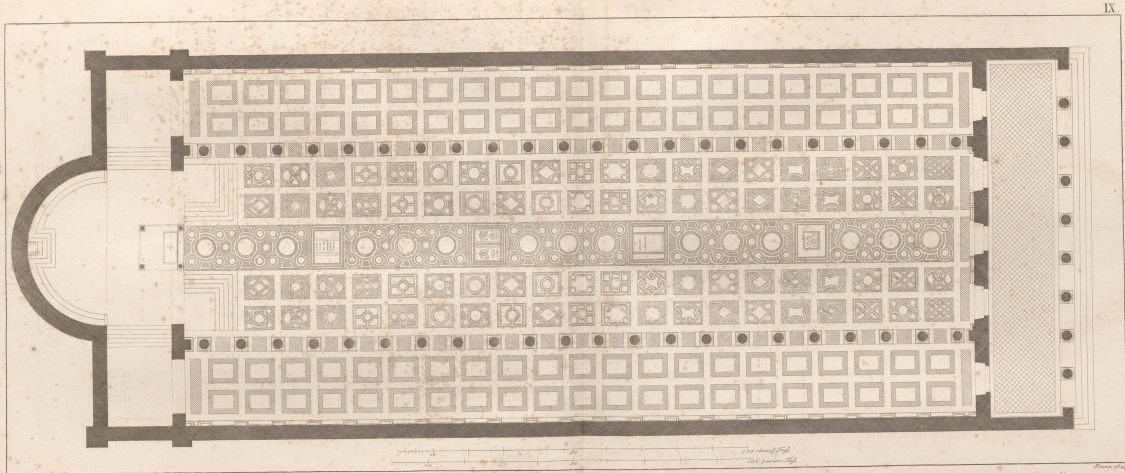

2192

Rome Ansicht der Basilika von Sanct Paul

Veduta dell'Interno della Basilica di San Paolo

Durchschnitt von der Basilika Saint Paul

Coupe de la Basilique de Saint Paul

Spaccato della Basilica di San Paolo

Grundriß der Basilika von Santa Maria Maggiore
genant' Moiriana.

Plan de la Basilique de Sainte Marie Majeure
Site Moiriana.

Pianta della Basilica di Santa Maria Maggiore
detta Moiriana.

Scale bar with markings and text: "L'architettura" and "Tale piano è di".