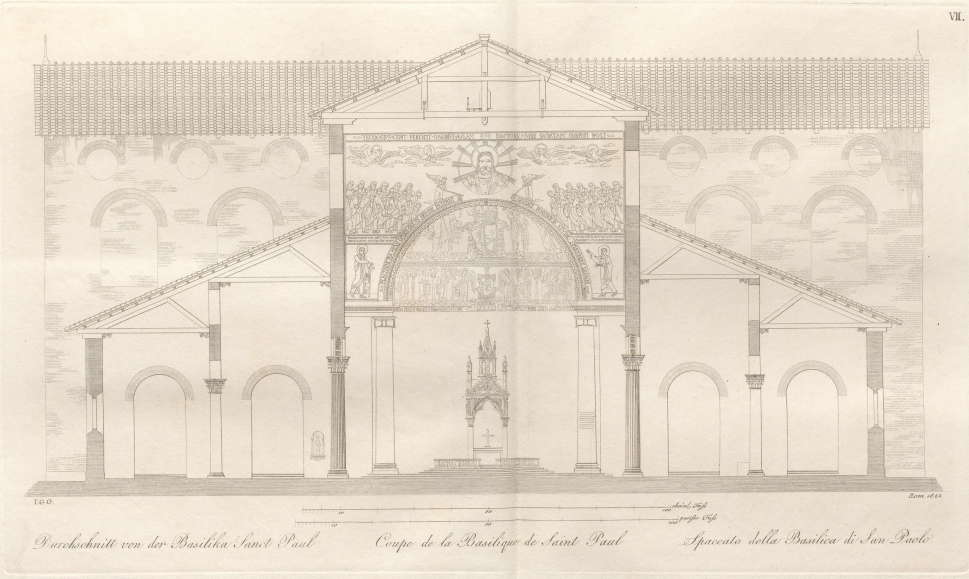

1664
1711 X 4

2092

FRÜHCHRISTLICHE BASILIKEN

AUS

ROM

06

WWB

1316-K

2192

Rome Ansicht der Basilika von Sanct Paul

Veduta dell'Interno della Basilica di San Paolo

Durchschnitt von der Basilika Saint Paul

Coupe de la Basilique de Saint Paul

Spaccato della Basilica di San Paolo

Grundriß der Basilika von Santa Maria Maggiore
genant' Moiriana.

Plan de la Basilique de Sainte Marie Majeure
Site Moiriana.

Pianta della Basilica di Santa Maria Maggiore
detta Moiriana.

Scale bar with markings and text: "L'architettura" and "Tale piano è di".

1750
Anvers. Ansicht von der Basilika Santa Maria Maggiore. *Vue intérieure de la Basilique de S. Marie-Majeure dite Liberiana.* *Valuta interna della Basilica di S. Maria Maggiore, detta Liberiana.*

Grundriß der Basilika S. Laurenti außerhalb der Mauern.