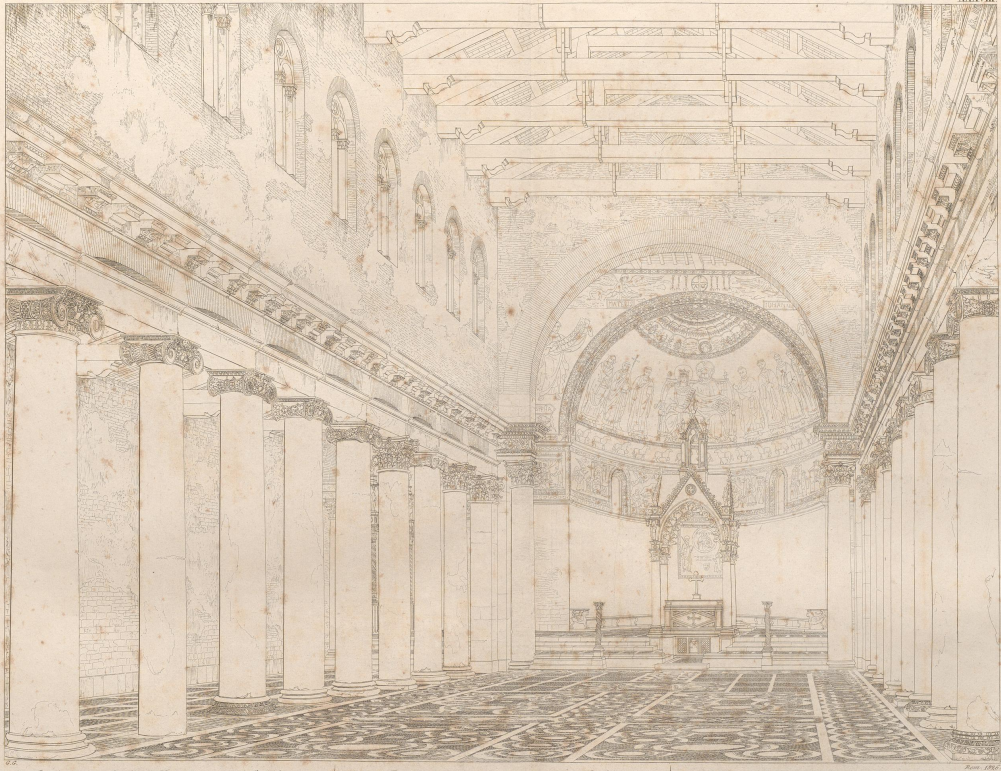

1792
 Basilica di S. Clemente in Roma - Interno, ved.
 della Basilica di S. Clemente
 Vista dall'ingresso dell'abito, e
 della Basilica di S. Clemente

Plan de la Basilique de
S. Jean à Avignon.
L'apside et le transept
sont de la Basilique de
S. Jean à Avignon.
L'édifice est de
S. Jean à Avignon.

Ansicht von der Basilika S. Giovanni Lateran.

Vue intérieure de la Basilique de S. Jean Lateran.

Veduta interna della Basilica di S. Giovanni Laterano

UNIVERSITÄT
DUISBURG
ESSEN

*Innere Ansicht der Basilika von S. Maria
jenseits der Tiber.*