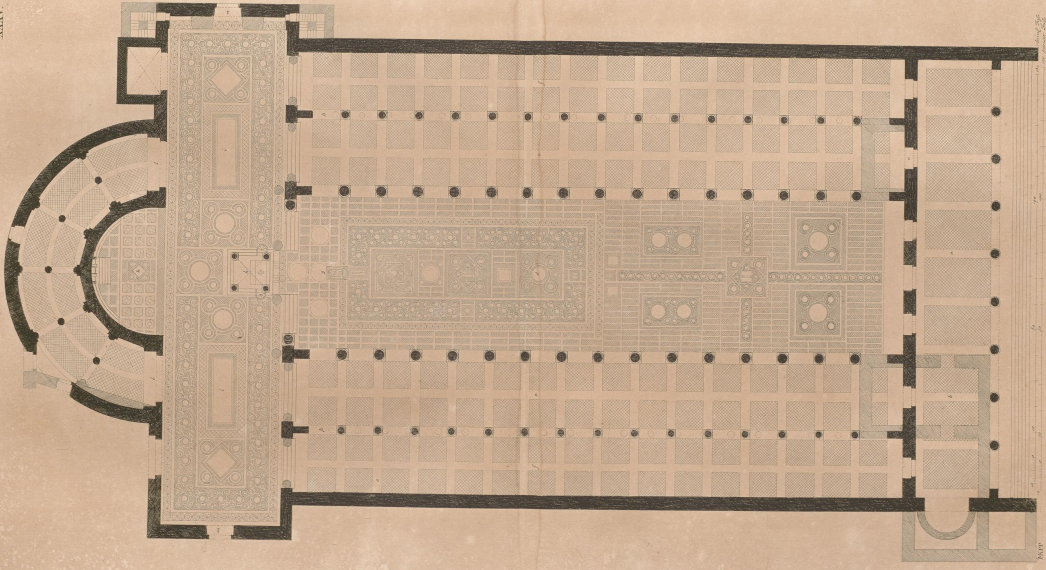

Plan de la Basilique de
S. Jean à Avignon.
L'apside et le transept
sont de la Basilique de
S. Jean à Avignon.
L'édifice est de
S. Jean à Avignon.