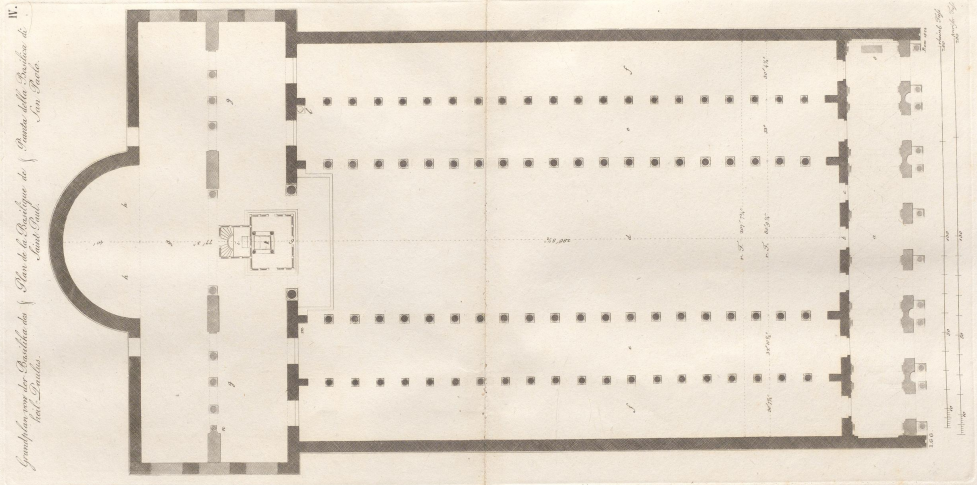

2192

Rome Ansicht der Basilika von Sanct Paul

Veduta dell'Interno della Basilica di San Paolo

Durchschnitt von der Basilika Saint Paul

Coupe de la Basilique de Saint Paul

Spaccato della Basilica di San Paolo

Grundriß der Basilika von Santa Maria Maggiore
genant' Moiriana.

Plan de la Basilique de Sainte Marie Majeure
Site Moiriana.

Pianta della Basilica di Santa Maria Maggiore
detta Moiriana.

Scale bar with markings and text: "L'architettura" and "Tale piano è di".