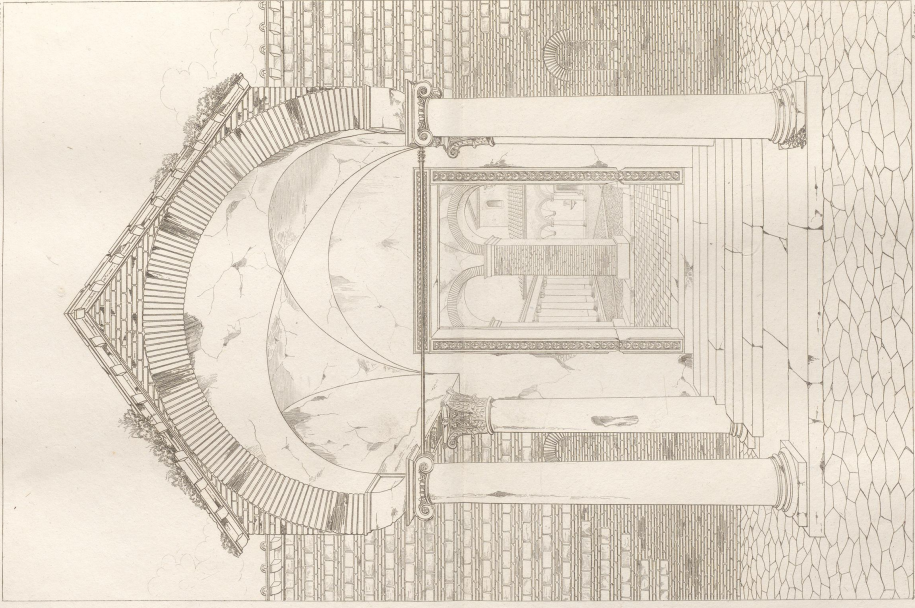

Grundriß der Kirche von S. Maria in Arcove
 Plan de l'église de S. Marie à Arcove
 Piano della Chiesa della Santa in Arcove

Grundriß der Kirche von S. Erze in Gumbinnen
 Plan de la Paroisse de S. Erze de Gumbinnen
 Piano della Chiesa di S. Erze in Gumbinnen

Grundplan und Durchschnitt der Basilika von Sanct Clements. *Pianta e Spaccato della Basilica di San Clemente*

Année. Vue de l'Intérieur du Panthéon. Vue intérieure de la Basilique de S. Pancratie. Vue intérieure de la Basilique de S. Petrus. Vue intérieure de la Basilique de S. Paulin.