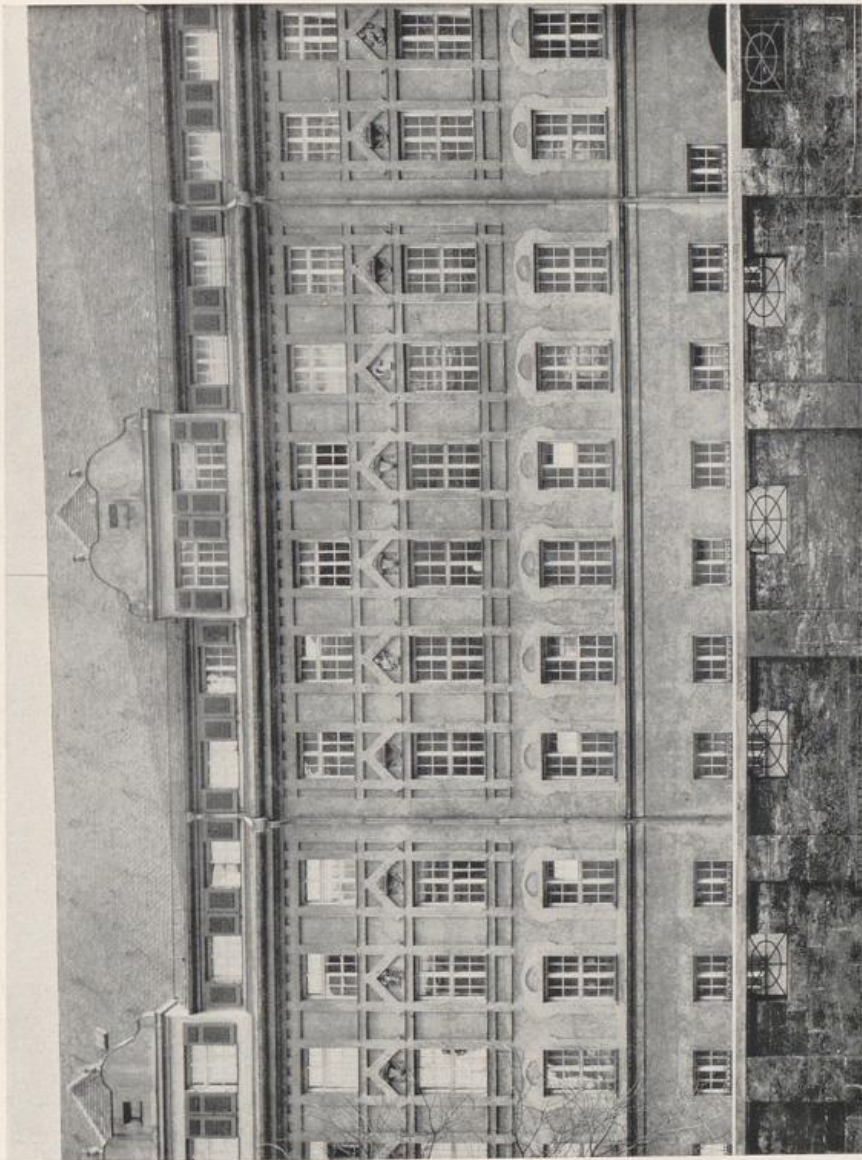

Theodor Fischer

Karlinger, Hans

München, 1932

Abb. 27. Die Polizeidirektion in München: Mitteltrakt. - Keramik von Georg
Roemer †

[urn:nbn:de:hbz:466:1-82546](https://nbn-resolving.org/urn:nbn:de:hbz:466:1-82546)

Abb. 27. Die Polizeidirektion in München: Mitteltrakt. — Keramik von Georg Roemer †