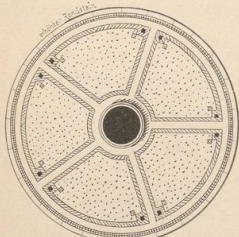

UNIVERSITÄTS-
BIBLIOTHEK
PADERBORN

Der Städtebau

Stübgen, Josef

Stuttgart, 1907

Bürgersteiginselfn, Mosaikpflaster und -Läufer

[urn:nbn:de:hbz:466:1-79373](https://nbn-resolving.org/urn:nbn:de:hbz:466:1-79373)

Mosaikläufer. — 1/200 w. Gr.

Bürgersteigfibel mit Anschlagfäule.
1/150 w. Gr.

Bürgersteigfibel mit Kandelaber.
1/150 w. Gr.

Mosaikpflaster auf dem Amaliefborg-Platz
zu Kopenhagen.
1/200 w. Gr.
(Vergl. Fig. 443, S. 185.)

Fufswegfibel
auf dem Domplatz
zu Cöln.
1/200 w. Gr.

Handbuch der Architektur, IV. 9. (n. Aufl.)