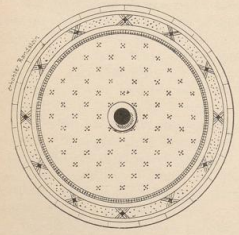

UNIVERSITÄTS-
BIBLIOTHEK
PADERBORN

Der Städtebau

Stübgen, Josef

Stuttgart, 1907

Bürgersteiginselfn, Mosaikpflaster und -Läufer

[urn:nbn:de:hbz:466:1-79373](https://nbn-resolving.org/urn:nbn:de:hbz:466:1-79373)

Mosaikläufer. — 1/200 w. Gr.

Bürgersteigfibel mit Anschlagfäule.
1/150 w. Gr.

Bürgersteigfibel mit Kandelaber.
1/150 w. Gr.

Mosaikpflaster auf dem Amaliefborg-Platz
zu Kopenhagen.
1/200 w. Gr.
(Vergl. Fig. 443, S. 185.)